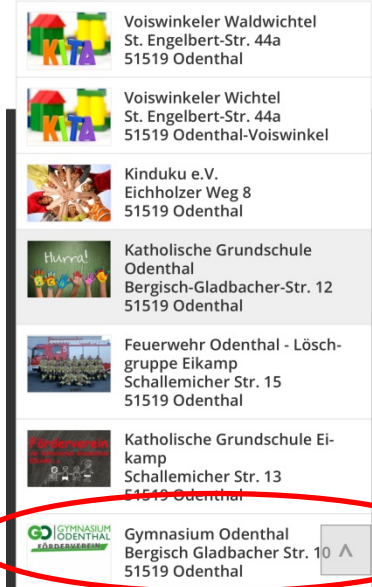

Anleitung Bildungsspender

1. Geben Sie im Browser bildungsspender.de ein und bestätigen Sie mit „OK einverstanden“

13.553 Einrichtungen sind schon dabei und haben über 12,78 Mio. € gesammelt.

Einrichtung auswählen

2. Wählen Sie unseren Förderverein aus z.B. mit Eingabe der PLZ 51519 oder Odenthal

51519

3. Wählen Sie den Förderverein Gymnasium Odenthal aus der Liste aus (ganz unten)

4. Geben Sie im nächsten Schritt Ihren Shop ein, bei dem Sie bestellen wollen. Über 6000 Shops sind dabei.