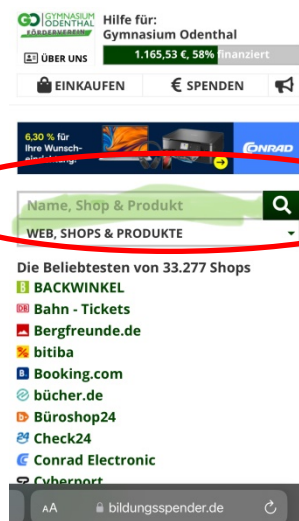

Anleitung Bildungsspender

1. Geben Sie im Browser bildungsspender.de ein und bestätigen Sie mit „OK einverstanden“

13.553 Einrichtungen sind schon dabei und haben über 12,78 Mio. € gesammelt.

Einrichtung auswählen

2. Wählen Sie unseren Förderverein aus z.B. mit Eingabe der PLZ 51519 oder Odenthal

51519

3. Wählen Sie den Förderverein Gymnasium Odenthal aus der Liste aus (ganz unten)

4. Geben Sie im nächsten Schritt Ihren Shop ein, bei dem Sie bestellen wollen. Über 6000 Shops sind dabei.