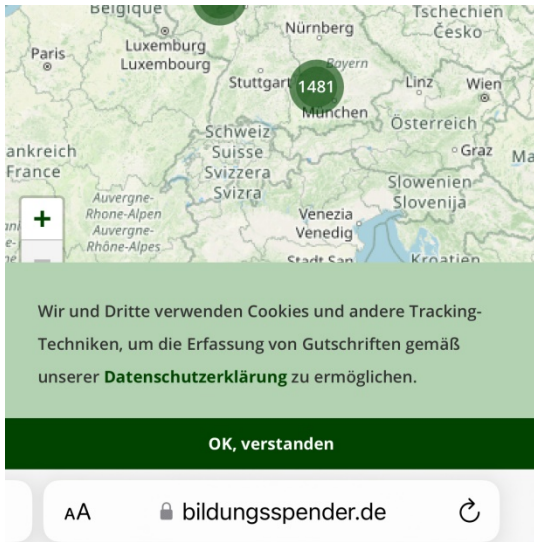

Anleitung Bildungsspender

1. Geben Sie im Browser bildungsspender.de ein und bestätigen Sie mit „OK einverstanden“

13.553 Einrichtungen sind schon dabei und haben über 12,78 Mio. € gesammelt.

Einrichtung auswählen

2. Wählen Sie unseren Förderverein aus z.B. mit Eingabe der PLZ 51519 oder Odenthal

51519

3. Wählen Sie den Förderverein Gymnasium Odenthal aus der Liste aus (ganz unten)

4. Geben Sie im nächsten Schritt Ihren Shop ein, bei dem Sie bestellen wollen. Über 6000 Shops sind dabei.